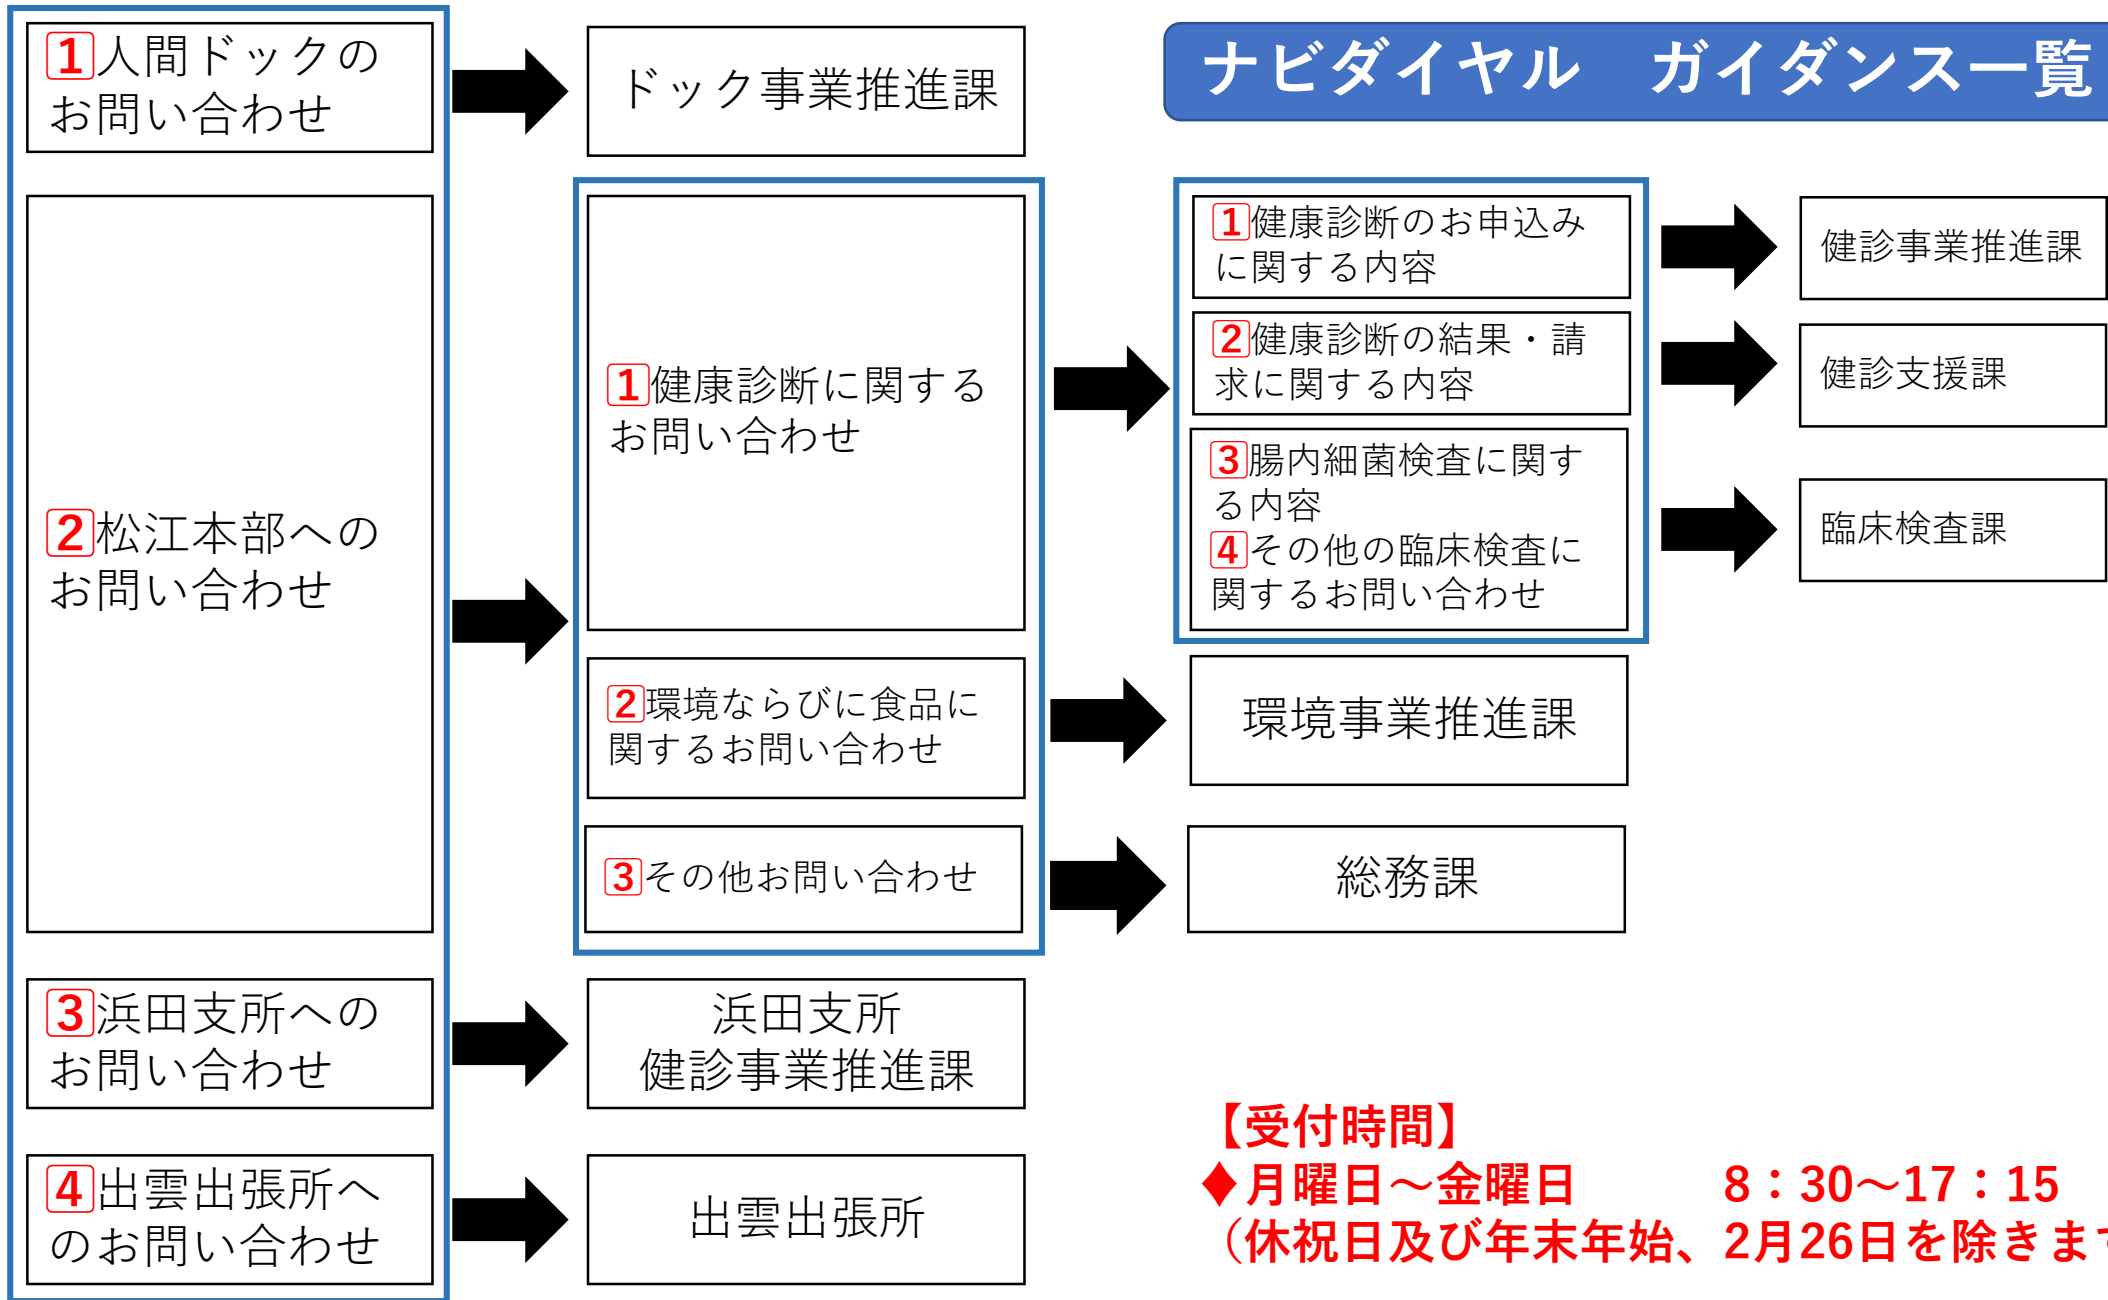

ナビダイヤル ガイダンス一覧

【受付時間】

◆ 月曜日～金曜日 8:30～17:15
(休祝日及び年末年始、2月26日を除きます)