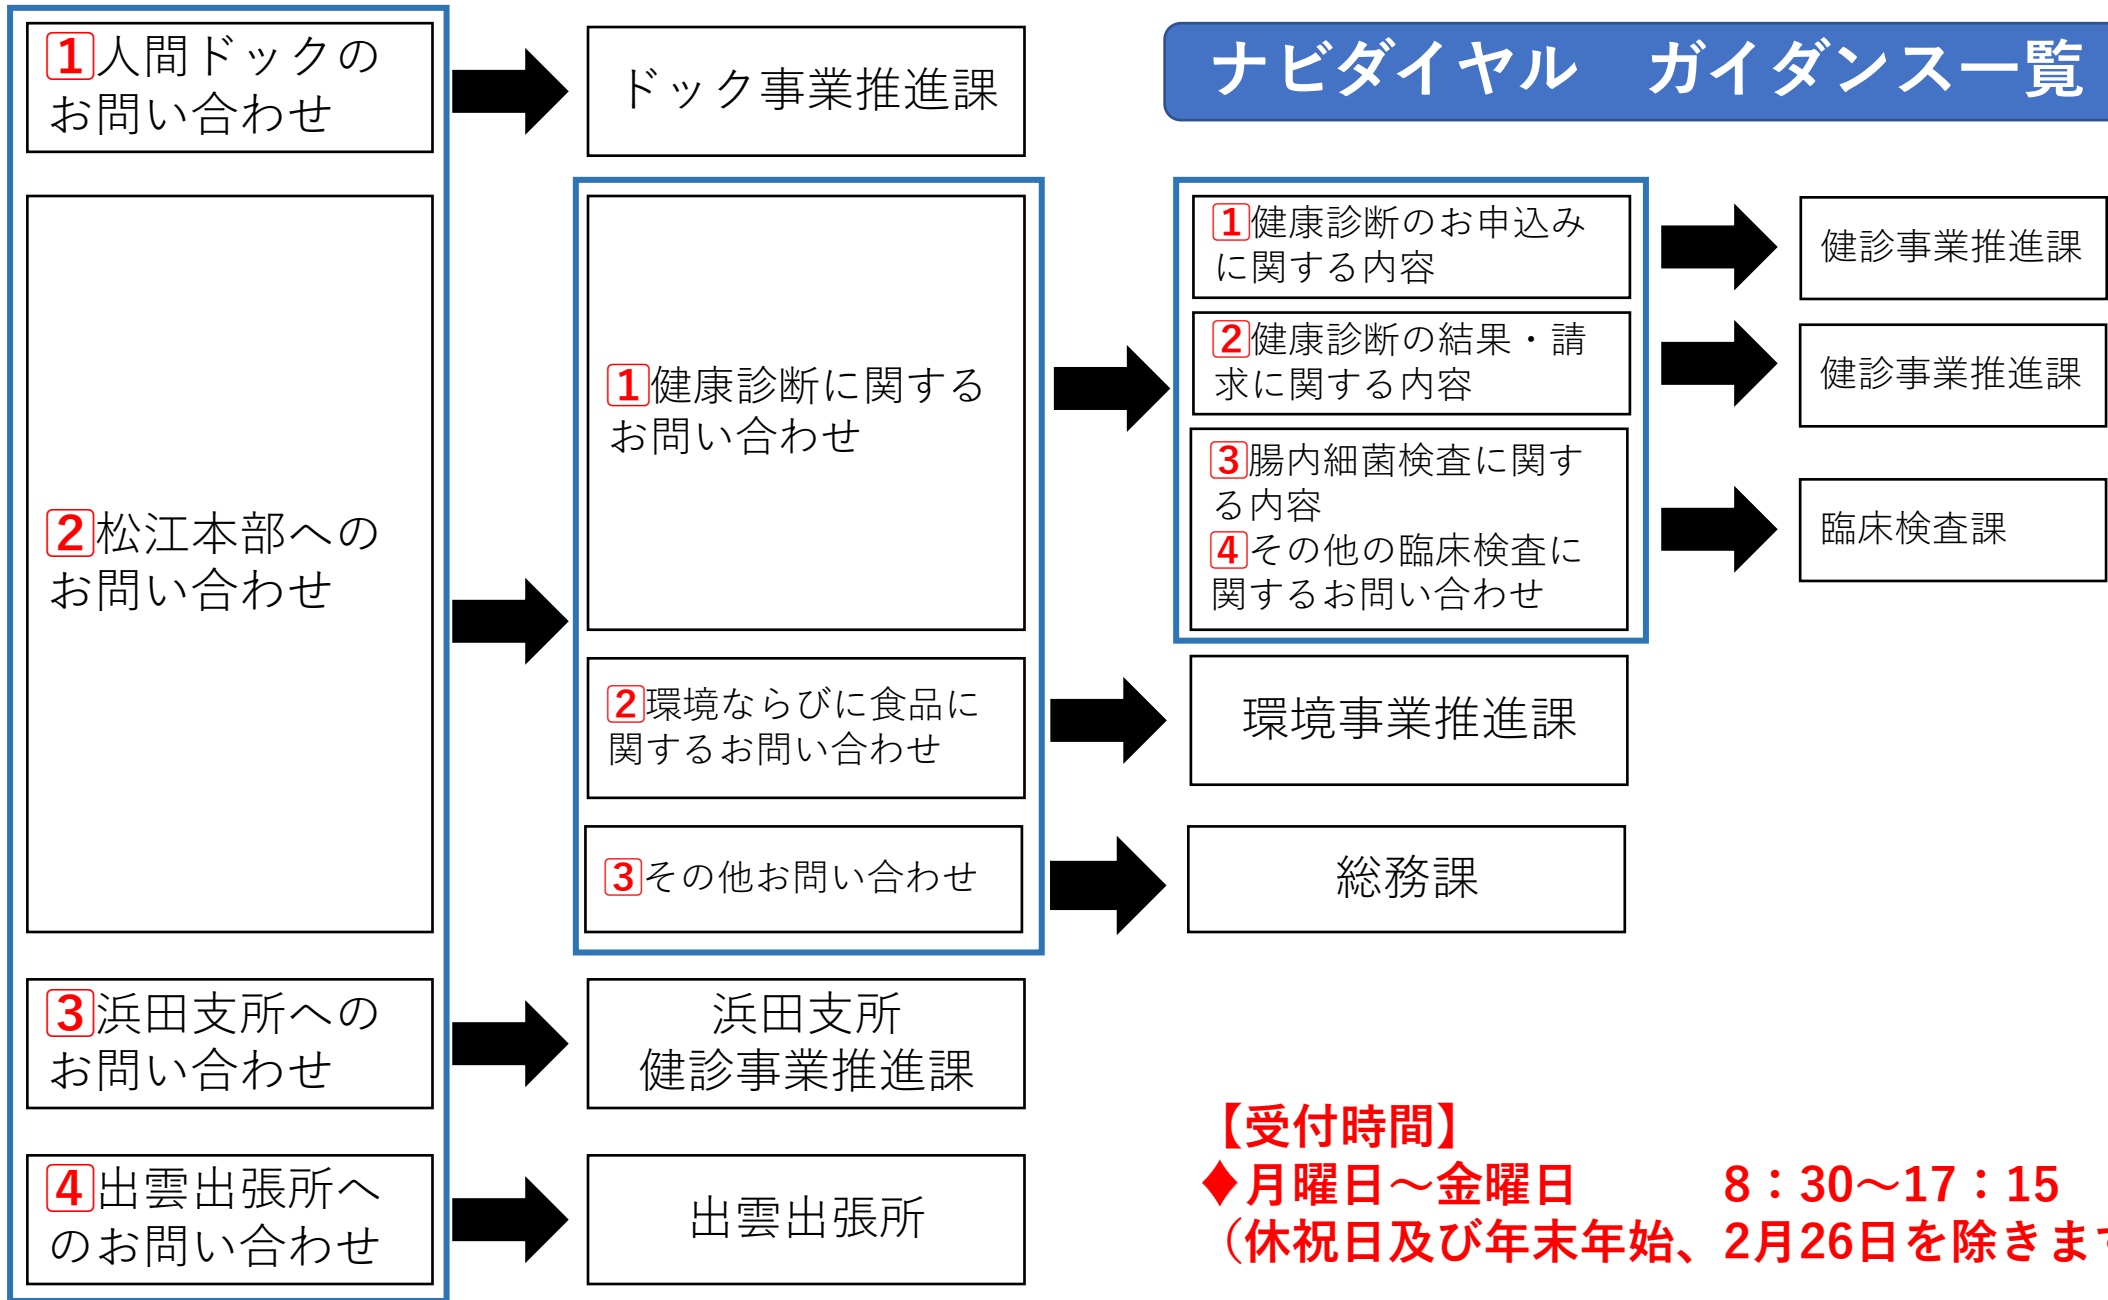

ナビダイヤル ガイダンス一覧

【受付時間】

◆ 月曜日～金曜日 8:30～17:15
(休祝日及び年末年始、2月26日を除きます)